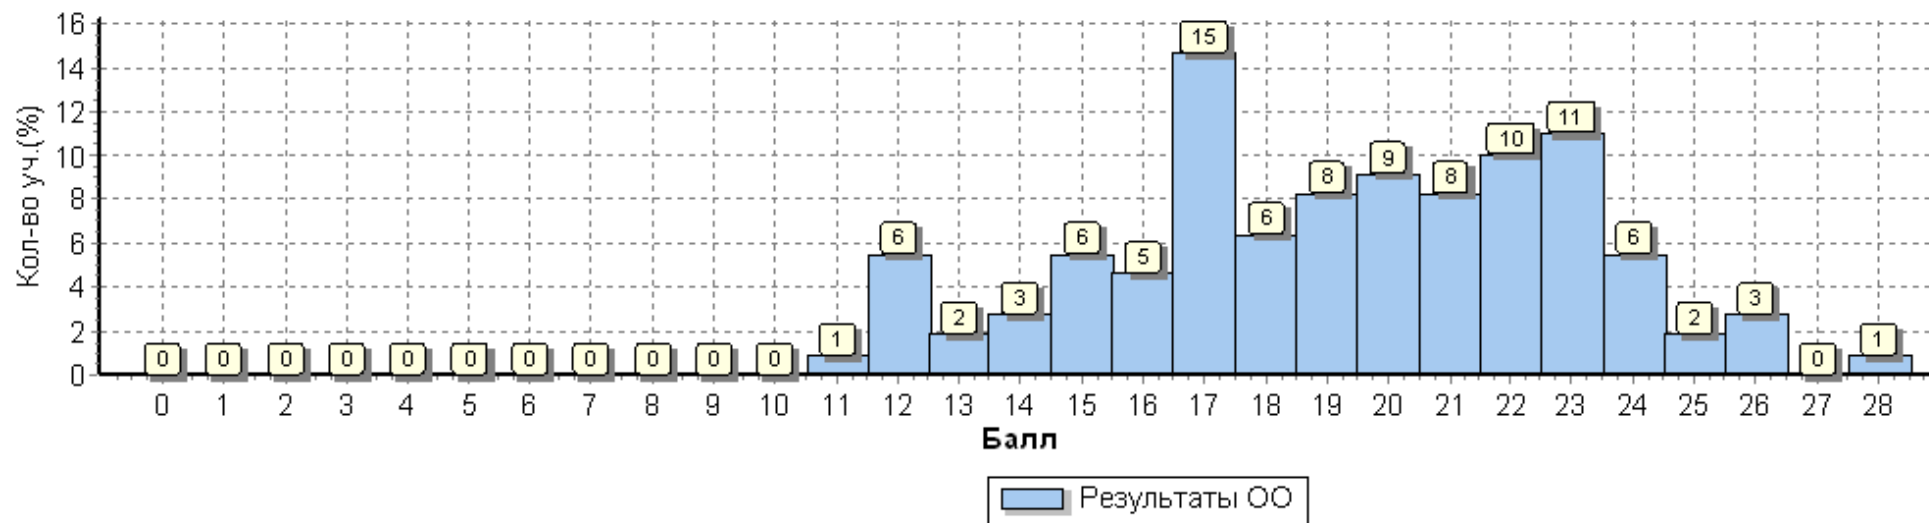

Всероссийские проверочные работы (5 класс)

Дата: 26.04.2018  
Предмет: Биология

**Распределение первичных баллов**

Максимальный первичный балл: 28

Общая гистограмма первичных баллов

Распределение первичных баллов по вариантам

Вариант	11	12	13	14	15	16	17	18	19	20	21	22	23	24	25	26	28	Кол-во уч.
1		3	1	2	3	3	10	4	4	8	3	5	7	2		2	1	58
2	1	3	1	1	3	2	6	3	5	2	6	6	5	4	2	1		51
<b>Комплект</b>	<b>1</b>	<b>6</b>	<b>2</b>	<b>3</b>	<b>6</b>	<b>5</b>	<b>16</b>	<b>7</b>	<b>9</b>	<b>10</b>	<b>9</b>	<b>11</b>	<b>12</b>	<b>6</b>	<b>2</b>	<b>3</b>	<b>1</b>	<b>109</b>