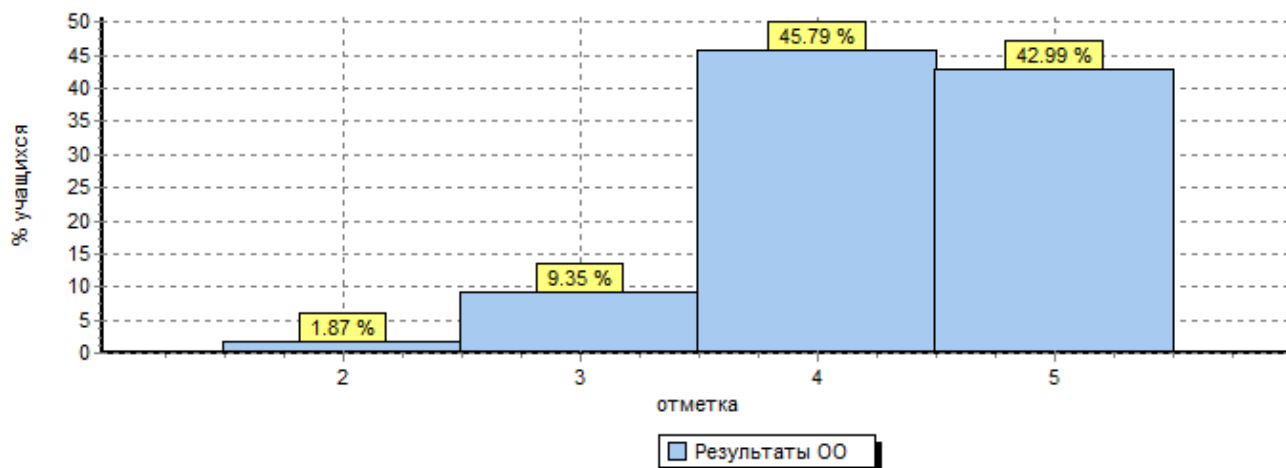

Дата: 26.10.2017
Предмет: Русский язык

Статистика по отметкам

Максимальный первичный балл: 15

ОО	Кол-во уч.	Распределение групп баллов в %			
		2	3	4	5
Вся выборка	1171399	6.4	25	40.2	28.3
Смоленская обл.	6269	6.1	23.7	38.8	31.4
город Смоленск	2089	3.9	19.6	39.7	36.8
(sch673199) МБОУ "Лицей № 1 им. академика Б.Н. Петрова"	107	1.9	9.3	45.8	43

Общая гистограмма отметок

Распределение отметок по вариантам

Вариант	2	3	4	5	Кол-во уч.
1	2	8	24	21	55
2		2	25	25	52
Комплект	2	10	49	46	107

Столбец "Распределение групп баллов в %":

Если группа баллов «2» более 50% (успеваемость менее 50%), соответствующая ячейка графы «2» маркируется серым цветом;