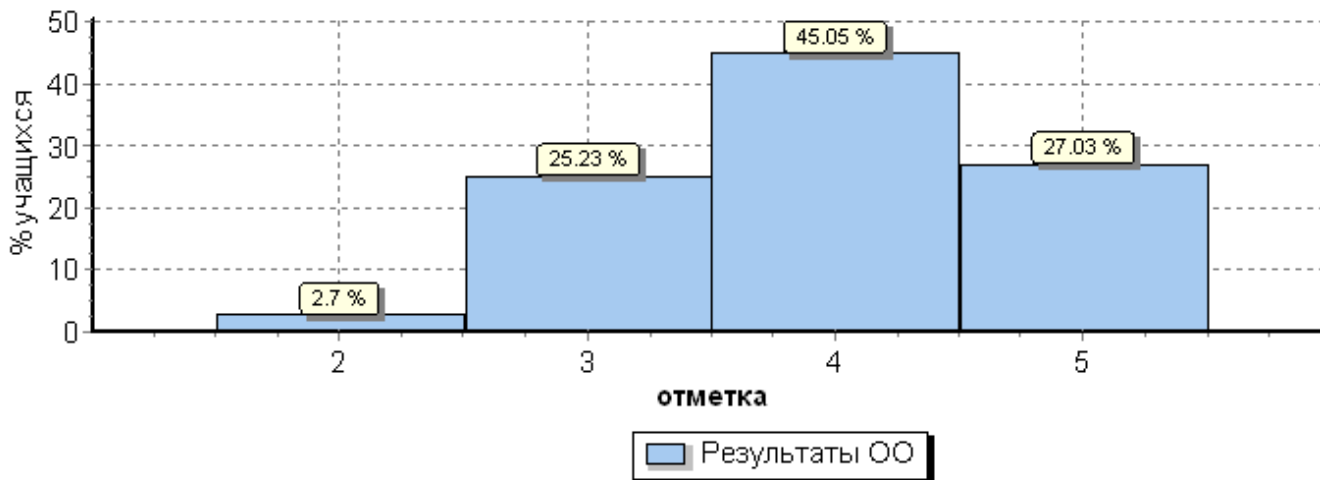

### Статистика по отметкам

Максимальный первичный балл: 51

ОО	Кол-во уч.	Распределение групп баллов в %			
		2	3	4	5
<b>Вся выборка</b>	1300220	16.6	38.9	34.4	10.1
<b>Смоленская обл.</b>	7712	15.3	40.4	34.4	10
<b>город Смоленск</b>	2744	13.7	39.4	35.7	11.2
(sch673199) МБОУ "Лицей № 1 им. академика Б.Н. Петрова"	111	2.7	25.2	<b>45</b>	<b>27</b>

Общая гистограмма отметок

Распределение отметок по вариантам

Вариант	Отметка				Кол-во уч.
	2	3	4	5	
5		13	28	14	55
6	3	15	22	16	56
<b>Комплект</b>	3	28	50	30	111

Столбец "Распределение групп баллов в %": Если группа баллов «2» более 50%(успеваемость менее 50%), соотв. ячейка графы «2» маркируется серым цветом; Если кол-во учеников в группах баллов «5» и «4» в сумме более 50%(кач-во знаний более 50%), соотв. ячейки столбцов «4» и «5» маркируются жирным шрифтом.